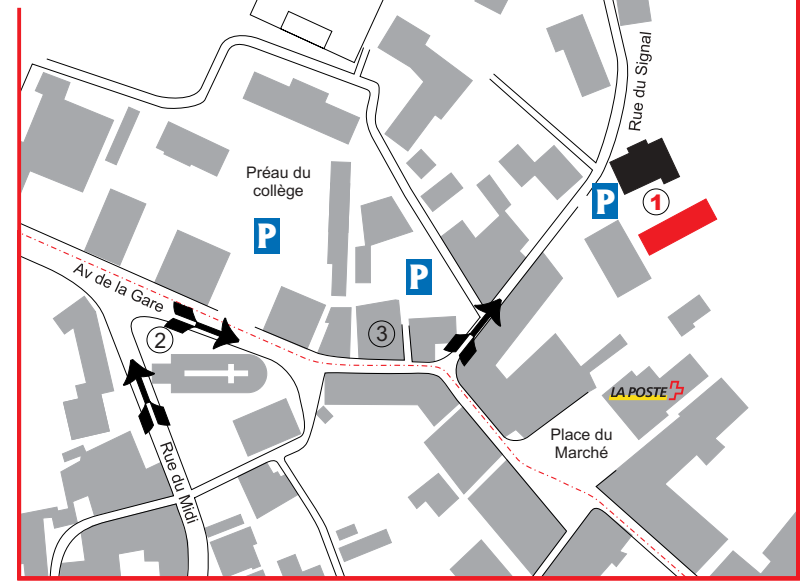

Plan de situation

Légende :

- 1 Local de l'UNION INSTRUMENTALE
(au 1ère étage - entrée sous le couvert)
- 2 Temple
- 3 Banque Cantonale Vaudoise (BCV)
- 4 Grande Salle du Parc

Accès en transport public:
15 min. à pied depuis la gare CFF
avec le train pour Villars, arrêt Place du Marché

Accès en voiture :
➔ suivre les flèches sur le plan
P parkings à disposition

Vevey

Sortie Bex

0 100 200 300 m

Valais

St-Maurice

Aigle

Aigle

Gare CFF

Train B.V.B
Avenue de la Gare

Rue du Simplon

l'Avançon

Rte du Grand St-Bernard

Préau du collège

Av de la Gare

Place du Marché

LA POSTE

Rue du Signal

Rue du Mont